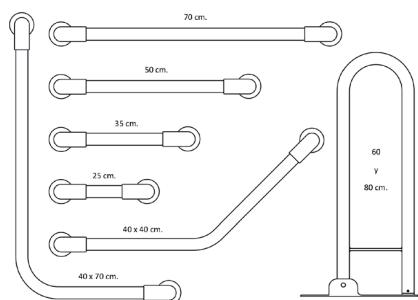

○ Barre d'appui de lit

Poignée d'aide au lever pour lit

permet un appui plus stable et plus haut que le matelas

- . pour tout type de lit à cadre métallique de largeur 20 à 50mm
- . largeur de l'appui : 195mm

. la nuit : un véritable chemin lumineux facile à suivre sans tomber, le temps d'atteindre un interrupteur ou en cas de coupure de courant

Droite 25 cm	référence : 4801.2501	prix public : 33 €
Droite 35 cm	référence : 4801.3501	prix public : 36 €
Droite 50 cm	référence : 4801.5001	prix public : 39 €
Droite 70 cm	référence : 4801.7001	prix public : 49 €
Coudée à 45°, 40 x 40 cm	référence : 4802.0001	prix public : 59 €
Coudée à 90°, 40 x 70 cm	référence : 4802.0002	prix public : 69 €
Barre de toilette relevable 60 cm	référence : 4803.6002	prix public : 89 €
Barre de toilette relevable 80 cm	référence : 4803.8002	prix public : 99 €