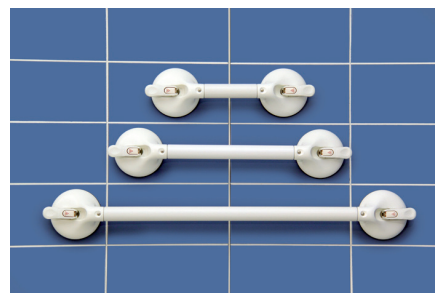

Barres d'appui à ventouses Roth Mobeli

Charge maximale = poids que peut supporter la barre dans toutes les directions, en particulier vers le bas.

La charge maximale n'est pas liée au poids de l'utilisateur. Elle est liée à sa force physique et à sa façon d'utiliser la barre.

Barres à longueur fixe			
Taille	Référence	Prix	Charge maximale
110 mm	14002 20 S	125 €	75 Kg
210 mm	14002 25 S	145 €	75 Kg
350 mm	14002 26 S	165 €	70 Kg
650 mm	14002 27 S	185 €	65 Kg

Les solutions économiques : découvrez la nouvelle barre 110mm !

Longueur totale d'une barre = longueur indiquée + 2 ventouses de 12 cm chacune

Barres télescopiques à longueur réglable			
Taille	Référence	Prix	Charge maximale
220-345 mm	14002 21 S	195 €	65 Kg
340-465 mm	14002 22 S	209 €	65 Kg
440-565 mm	14002 23 S	219 €	65 Kg
665-790 mm	14002 24 S	229 €	60 Kg