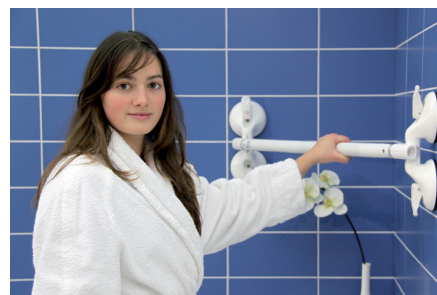

4 ventouses, c'est 2 fois plus de puissance !
Jusqu'à 125 Kg de charge !
Utilisez les barres Quattro même dans les angles, grâce à leurs articulations !