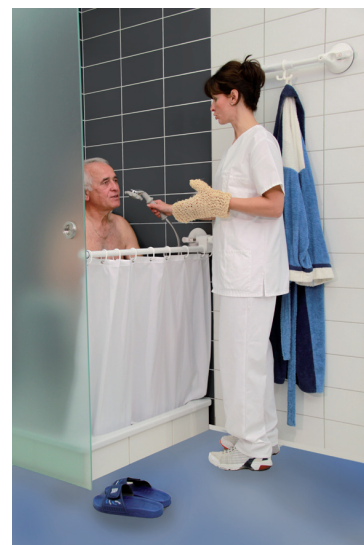

Finies les dangereuses acrobaties pour ramasser des cannes tombées à terre !

Votre douche à votre hauteur !
Photo : support long.

Aides techniques sur ventouses, démontables		
Produit	Référence	Prix
Miroir	14002 09 S	149 €
Set complet miroir + lampe	14992 09 S	189 €
Porte-cannes double	14002 06 S	95 €
Support de rideau	14002 05 S	299 €
Support de douche	14002 02 S	99 €
Support de douche long	14992 02 S	149 €
Pince	14002 04 S	129 €
Pince longue	14992 04 S	179 €