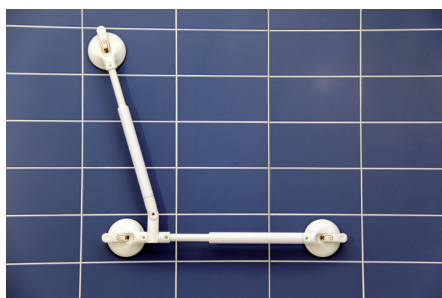

Barres d'appui à ventouses Roth Mobeli

Une barre en L entièrement réglable et démontable !

Barres en L, démontables			
Barre horizontale	Référence	Prix	Charge maximale
350 mm	14002 6H6 S	285 €	70 Kg
340-465 mm	14002 2H2 S	339 €	65 Kg

La barre en L est constituée d'une barre horizontale, modèle fixe 350mm ou télescopique 340-465mm, et d'un bras vertical articulé et télescopique 340-465mm.

Barres QuattroPlus articulées, télescopiques et démontables			
Taille	Référence	Prix	Charge maximale
200-325 mm	14002 41 S	359 €	125 Kg
320-445 mm	14002 42 S	369 €	125 Kg
420-545 mm	14002 43 S	379 €	110 Kg
645-770 mm	14002 44 S	389 €	110 Kg