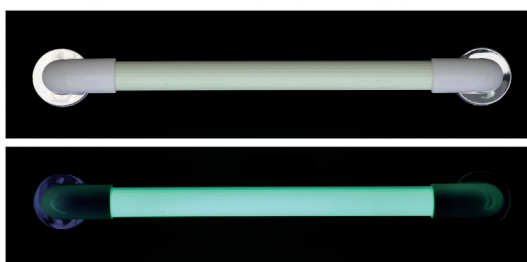

Verrous à clé pour ventouses MOBELI

Permet de sécuriser les barres, contre le vol ou pour un utilisateur qui risque de les détacher.
 La clé est identique pour toute les serrures, pour faciliter l'utilisation simultanée de plusieurs jeux de verrous.
 Référence pour une paire : 1400672
 Prix pour une paire, clé comprise : 42 €

○ Barre d'appui de lit

Poignée d'aide au lever pour lit

permet un appui plus stable et plus haut que le matelas

- . pour tout type de lit à cadre métallique de largeur 20 à 50mm
- . largeur de l'appui : 195mm

Référence : 311805

Prix public : 139 €

○ FORTALUZ

Barres d'appui phosphorescentes Les seules barres d'appui visibles dans le noir !

. le jour : des barres d'appui blanches, solides, avec une bonne prise en main