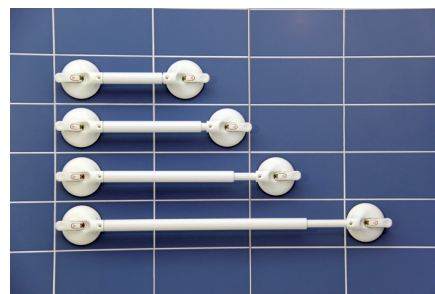

Barres à longueur fixe			
Taille	Référence	Prix	Charge maximale
110 mm	14002 20 S	125 €	75 Kg
210 mm	14002 25 S	145 €	75 Kg
350 mm	14002 26 S	165 €	70 Kg
650 mm	14002 27 S	185 €	65 Kg

Les solutions économiques : découvrez la nouvelle barre 110mm !

Longueur totale d'une barre = longueur indiquée + 2 ventouses de 12 cm chacune

Barres télescopiques à longueur réglable			
Taille	Référence	Prix	Charge maximale
220-345 mm	14002 21 S	195 €	65 Kg
340-465 mm	14002 22 S	209 €	65 Kg
440-565 mm	14002 23 S	219 €	65 Kg
665-790 mm	14002 24 S	229 €	60 Kg